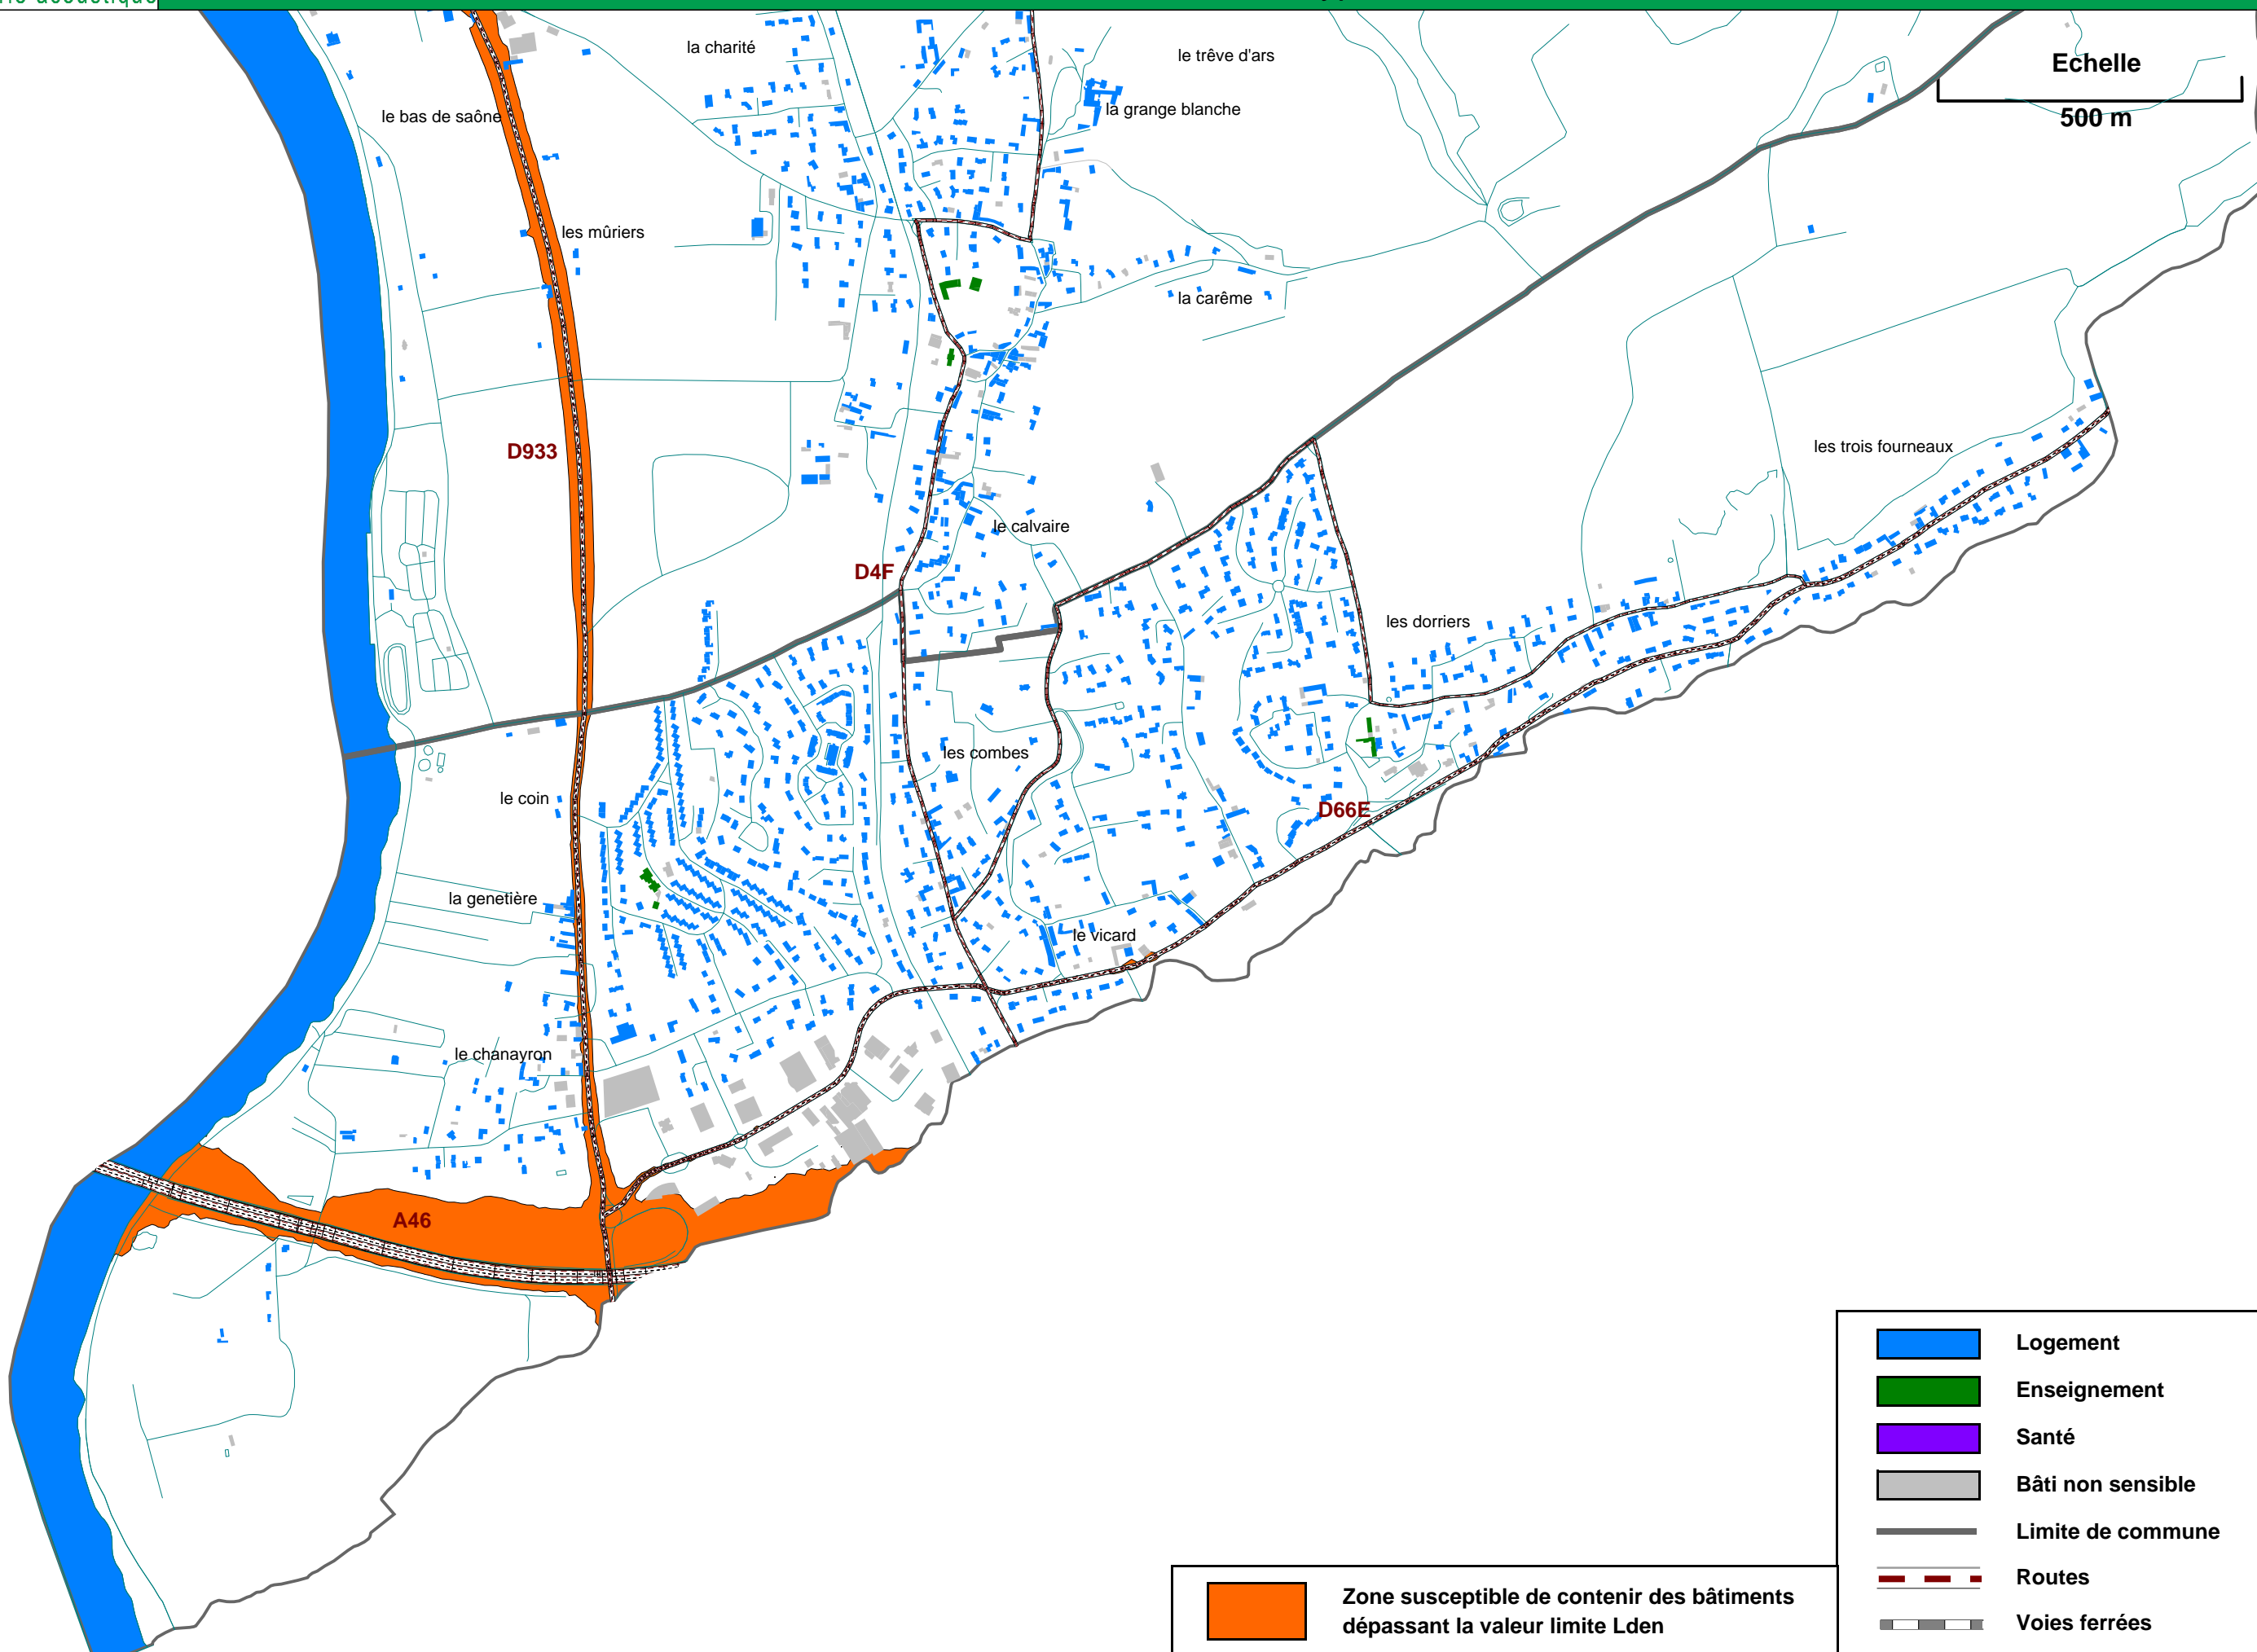

Echelle

500 m

	Logement
	Enseignement
	Santé
	Bâti non sensible
	Limite de commune
	Routes
	Voies ferrées

Zone susceptible de contenir des bâtiments dépassant la valeur limite Lden