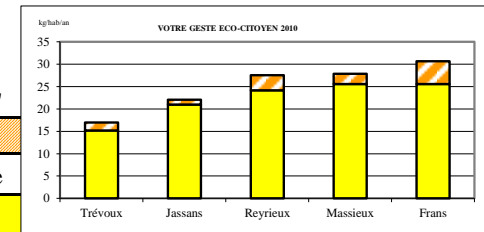

collecte traditionnelle des ordures ménagères

collecte spécifique des emballages légers

Jour férié : Exceptionnellement, la collecte des jours fériés des 1er et 8 mai est avancée au lundi

Trier, c'est préserver

À MASSIEUX
on trie les emballages,
même lors des manifestations
www.reduisonsnosdechets.fr/

Pensez aussi aux ampoules à retourner au magasin

Votre performance de tri :
en point "RECYCLAGE"

au porte à porte